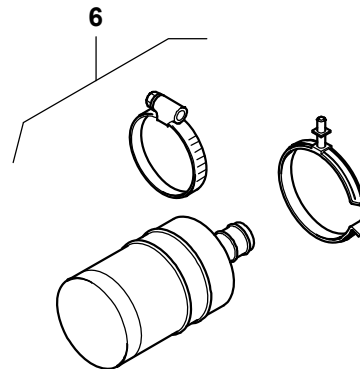

GROVEKIT INSTALLATION
KIT INSTALLATIONBILDTADEL
PICTORIAL DISPLAY**GMK 5250
BE 630**

05.15

4163073-ETL B

1/1

11