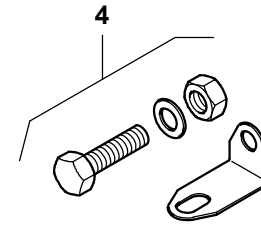

GROVEKIT INSTALLATION
KIT INSTALLATIONBILDTADEL
PICTORIAL DISPLAY**GMK 5250
BE 630**

05.15

4163073-ETL B

1/1

11