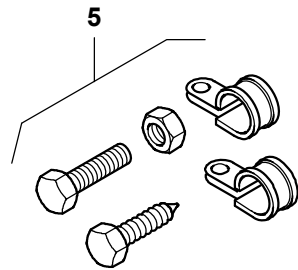

GROVEKIT INSTALLATION
KIT INSTALLATIONBILDTADEL
PICTORIAL DISPLAY**GMK 5250
BE 630**

05.15

4163073-ETL B

1/1

11